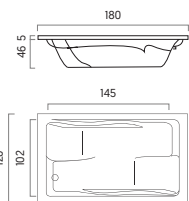

SAGUNTO 180 x 120 cm.

PVP_pag. 59 tarifa / PVP_pag. 59 rate / PVP_pag. 59 taux

/ Serie Acrílico / Bañeras_Bathtub_Baignoire