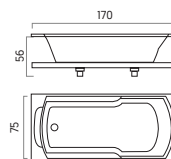

SCALS 170 x 75 cm.

Hidro Neumático /
Pneumatic Whirlpool /
Hydro Pneumatique

PVP_pag. 59 tarifa / PVP_pag. 59 rate / PVP_pag. 59 taux