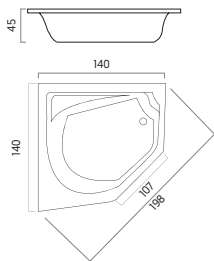

PATERNA 140 x 140 cm.

2 Sma Neumático /
Pneumatic Whirlpool + Airpool /
Hydro Eau + Air Pneumatique

PVP_pag. 59 tarifa / PVP_pag. 59 rate / PVP_pag. 59 taux

/ Serie Acrílico / Bañeras_Bathtub_Baignoire