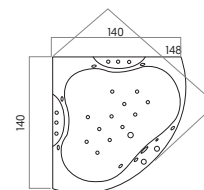

SUECA 140 x 140 cm.

 Hidro Neumático /
 Pneumatic Whirlpool /
 Hydro Pneumatique

PVP_pag. 60 tarifa / PVP_pag. 60 rate / PVP_pag. 60 taux