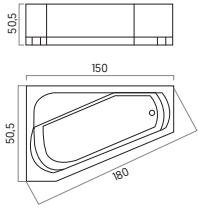

ALBOY 150 x 100 cm.

2 Strma Inox /
Whirlpool + Airpool Inox. /
Hydro Eau + Air Inox.

PVP_pag. 60 tarifa / PVP_pag. 60 rate / PVP_pag. 60 taux

/ Serie Acrílico / Bañeras_Bathtub_Baignoire